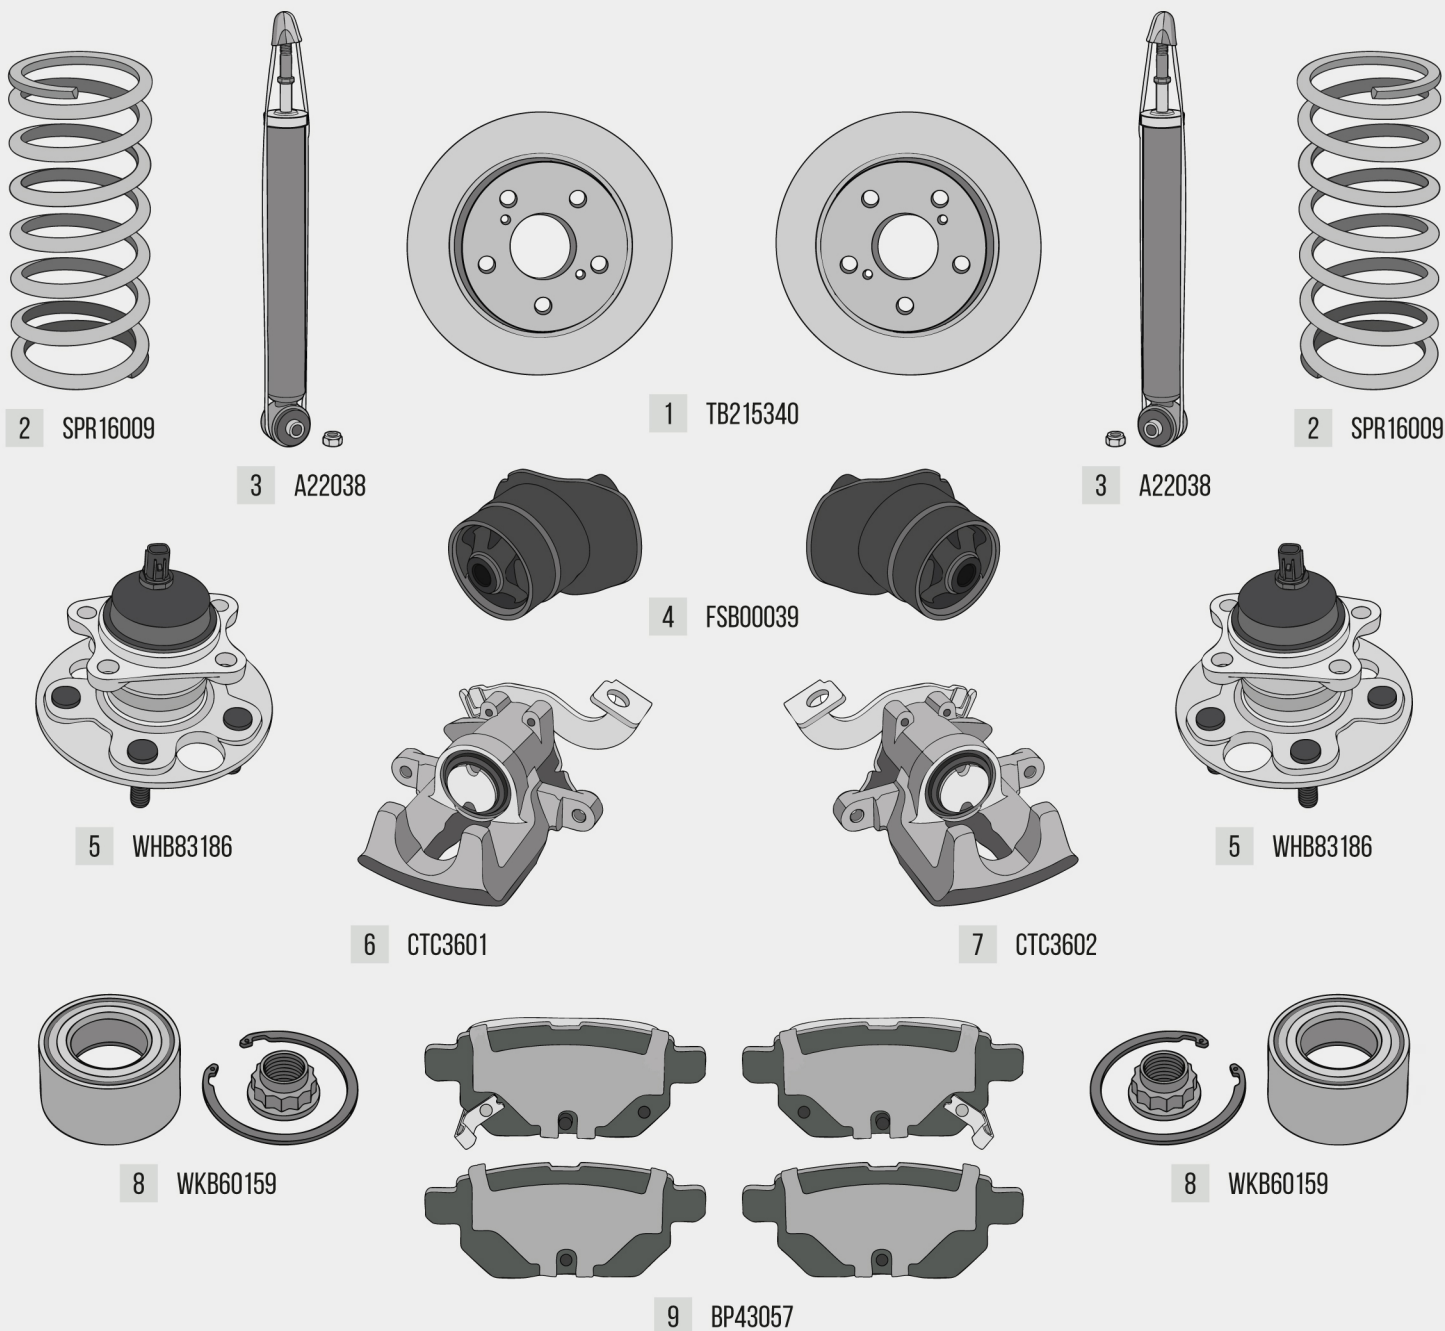

9 BJ10054

11 CAB10013

13 A61203

№	Наименование	Артикул	ОЕМ	№	Наименование	Артикул	ОЕМ
1	Рулевая рейка с тягами	SR16224	4551012390	8	Втулка стабил-ра, Ø21 мм (ПР)	BS12053	4881502150
2	Наконечник рулевой (левый)	SP31017	4504719115	9	Опора шаровая (левая/правая)	BJ10054	4333019245
3	Тяга рулевая, L=249 мм (ЛВ/ПР)	SP40080	4550312360	10	Стойка амортизатора (левая)	A61202	4852002380
4	Наконечник рулевой (правый)	SP32017	4504619265	11	Сайлентблок рычага (передний)	CAB10013	4865402040
5	Опора амортизат. стойки с подш.	SM16019	4860912500	12	Сайлентблок рычага (задний)	CAB20007	4865502060
6	Втулка стабил-ра, Ø21 мм (левая)	BS11054	4881502140	13	Стойка амортизатора (правая)	A61203	4851002380
7	Тяга стабил-ра, L=360 мм (ЛВ/ПР)	LS11109	4882047030				

ПОДБОР ЗАПЧАСТЕЙ

TOYOTA COROLLA X, 2006–13

FENOX

№	Наименование	Артикул	ОЕМ	№	Наименование	Артикул	ОЕМ
1	Диск тормозной	TB215340	4243102190	6	Суппорт, Ø36 мм (левый)	CTC3601	4785002100
2	Пружина	SPR16009	4823112A50	7	Суппорт, Ø36 мм (правый)	CTC3602	4783002100
3	Амортизатор (левый/правый)	A22038	4853002490	8	Подшипник ступицы Ø74 мм	WKB60159	9008036087
4	Сайлентблок, Ø32 мм	FSB00039	4872502220	9	Колодки торм. диск., с инд. изн.	BP43057	0446652140
5	Ступица в сборе с подшипником	WHB83186	4245012090				